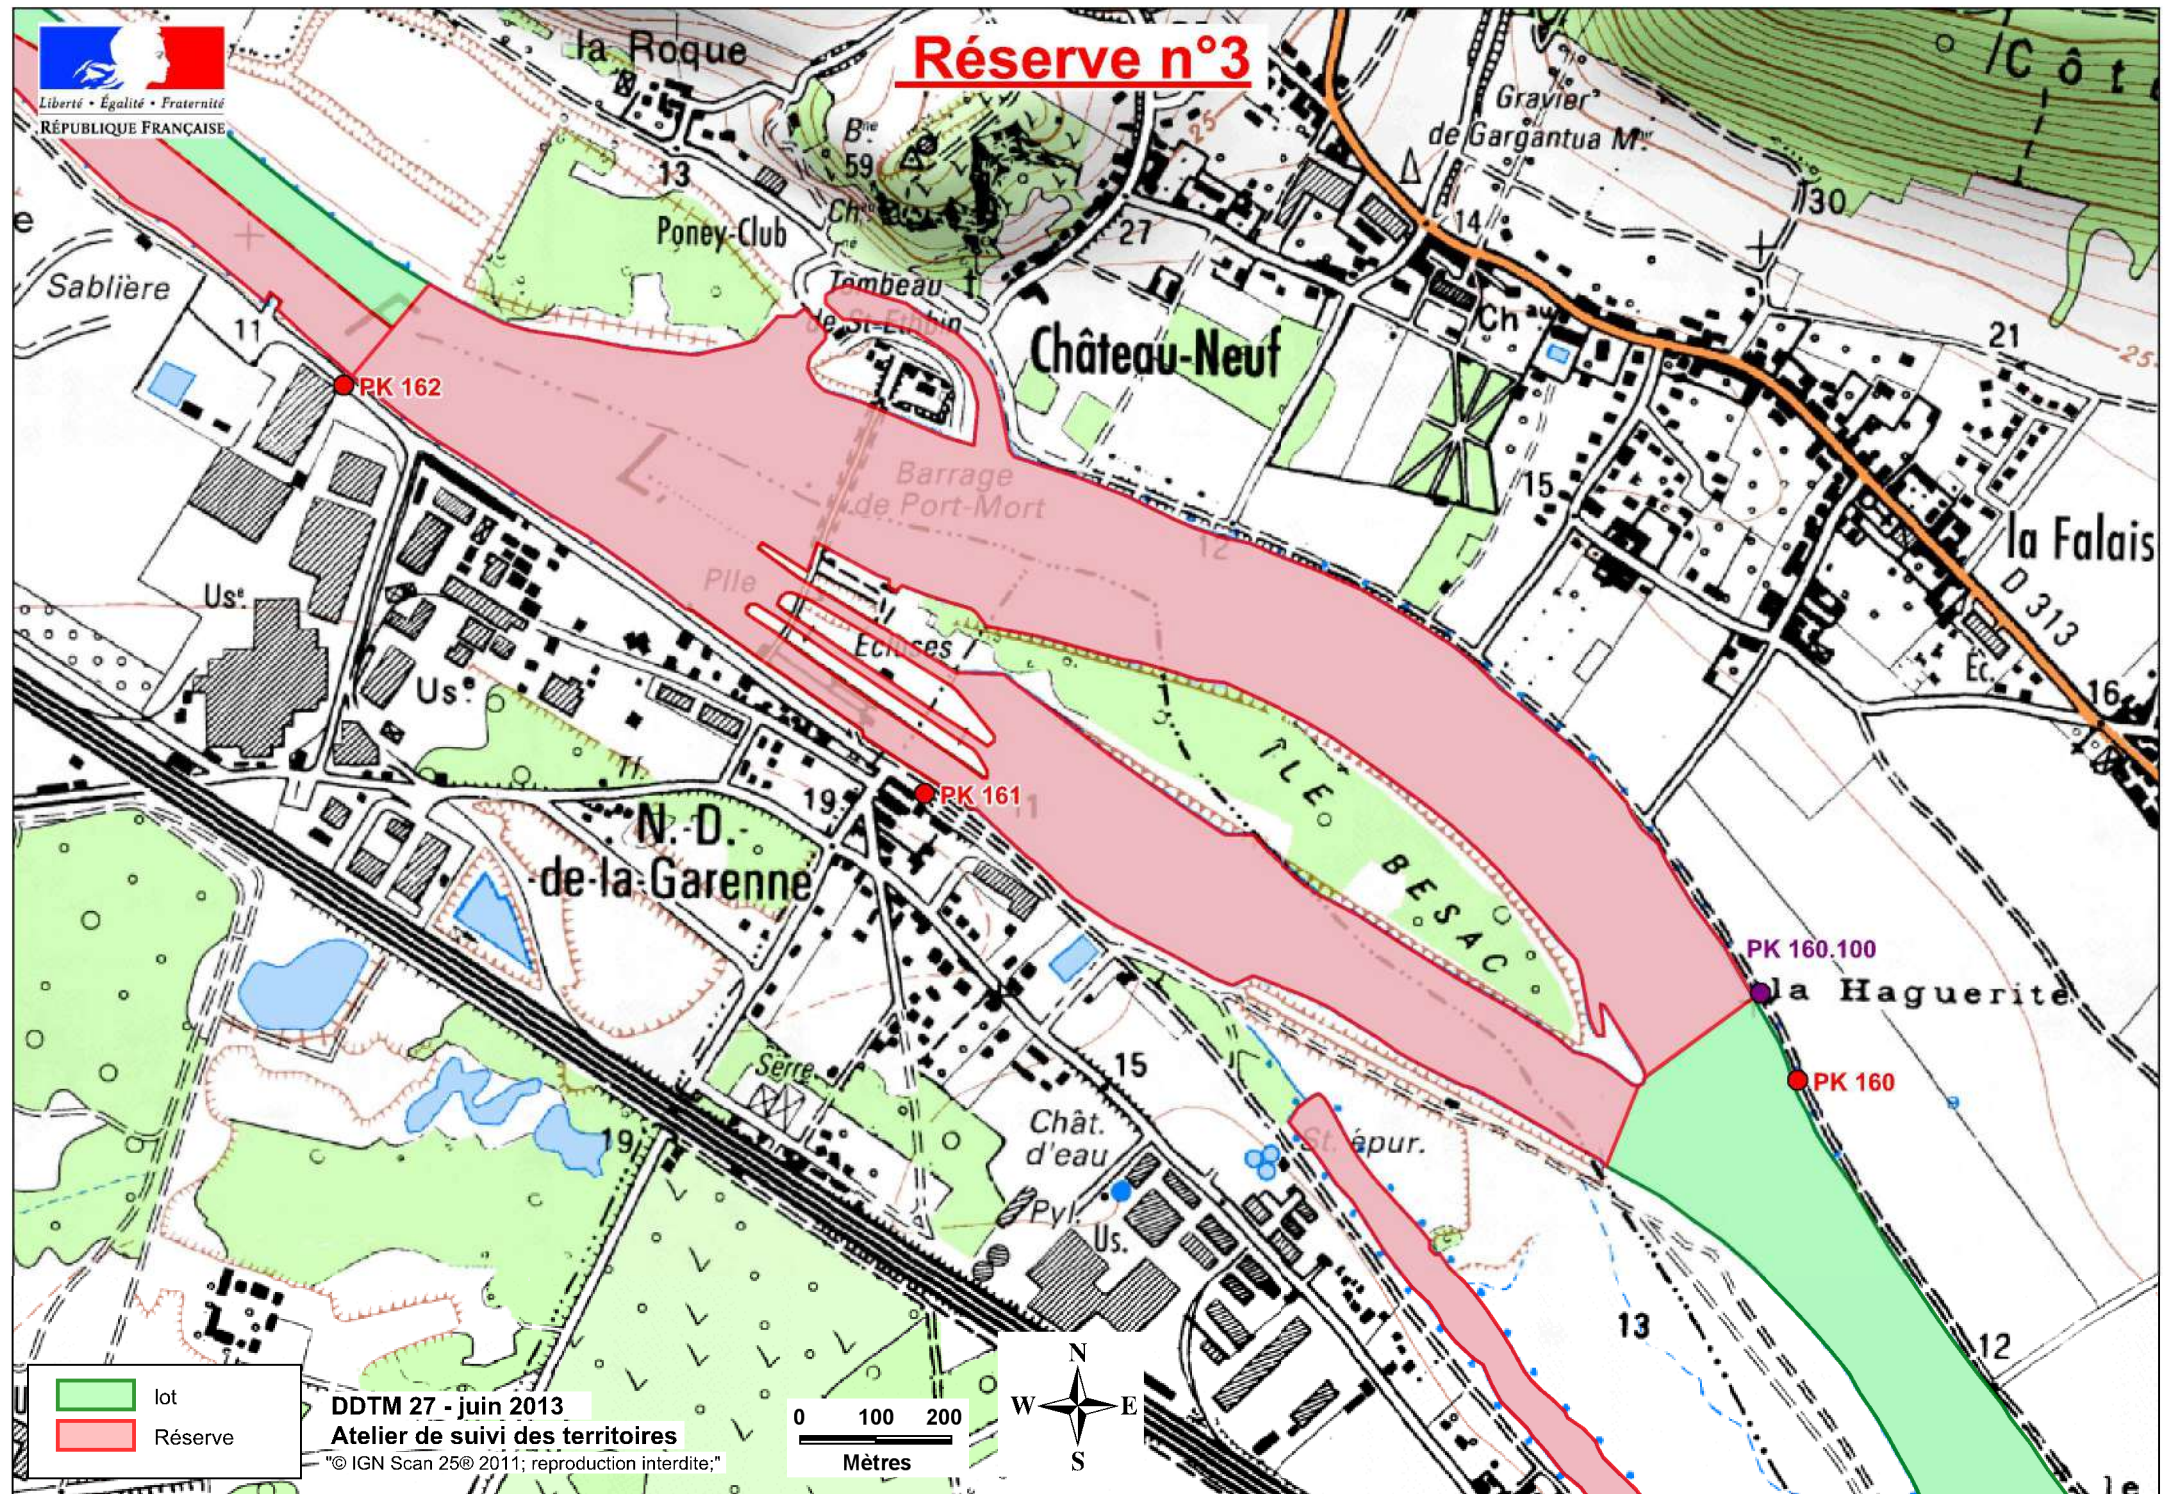

Réserve n°3

- lot
- Réserve

DDTM 27 - juin 2013
Atelier de suivi des territoires
© IGN Scan 25© 2011; reproduction interdite.