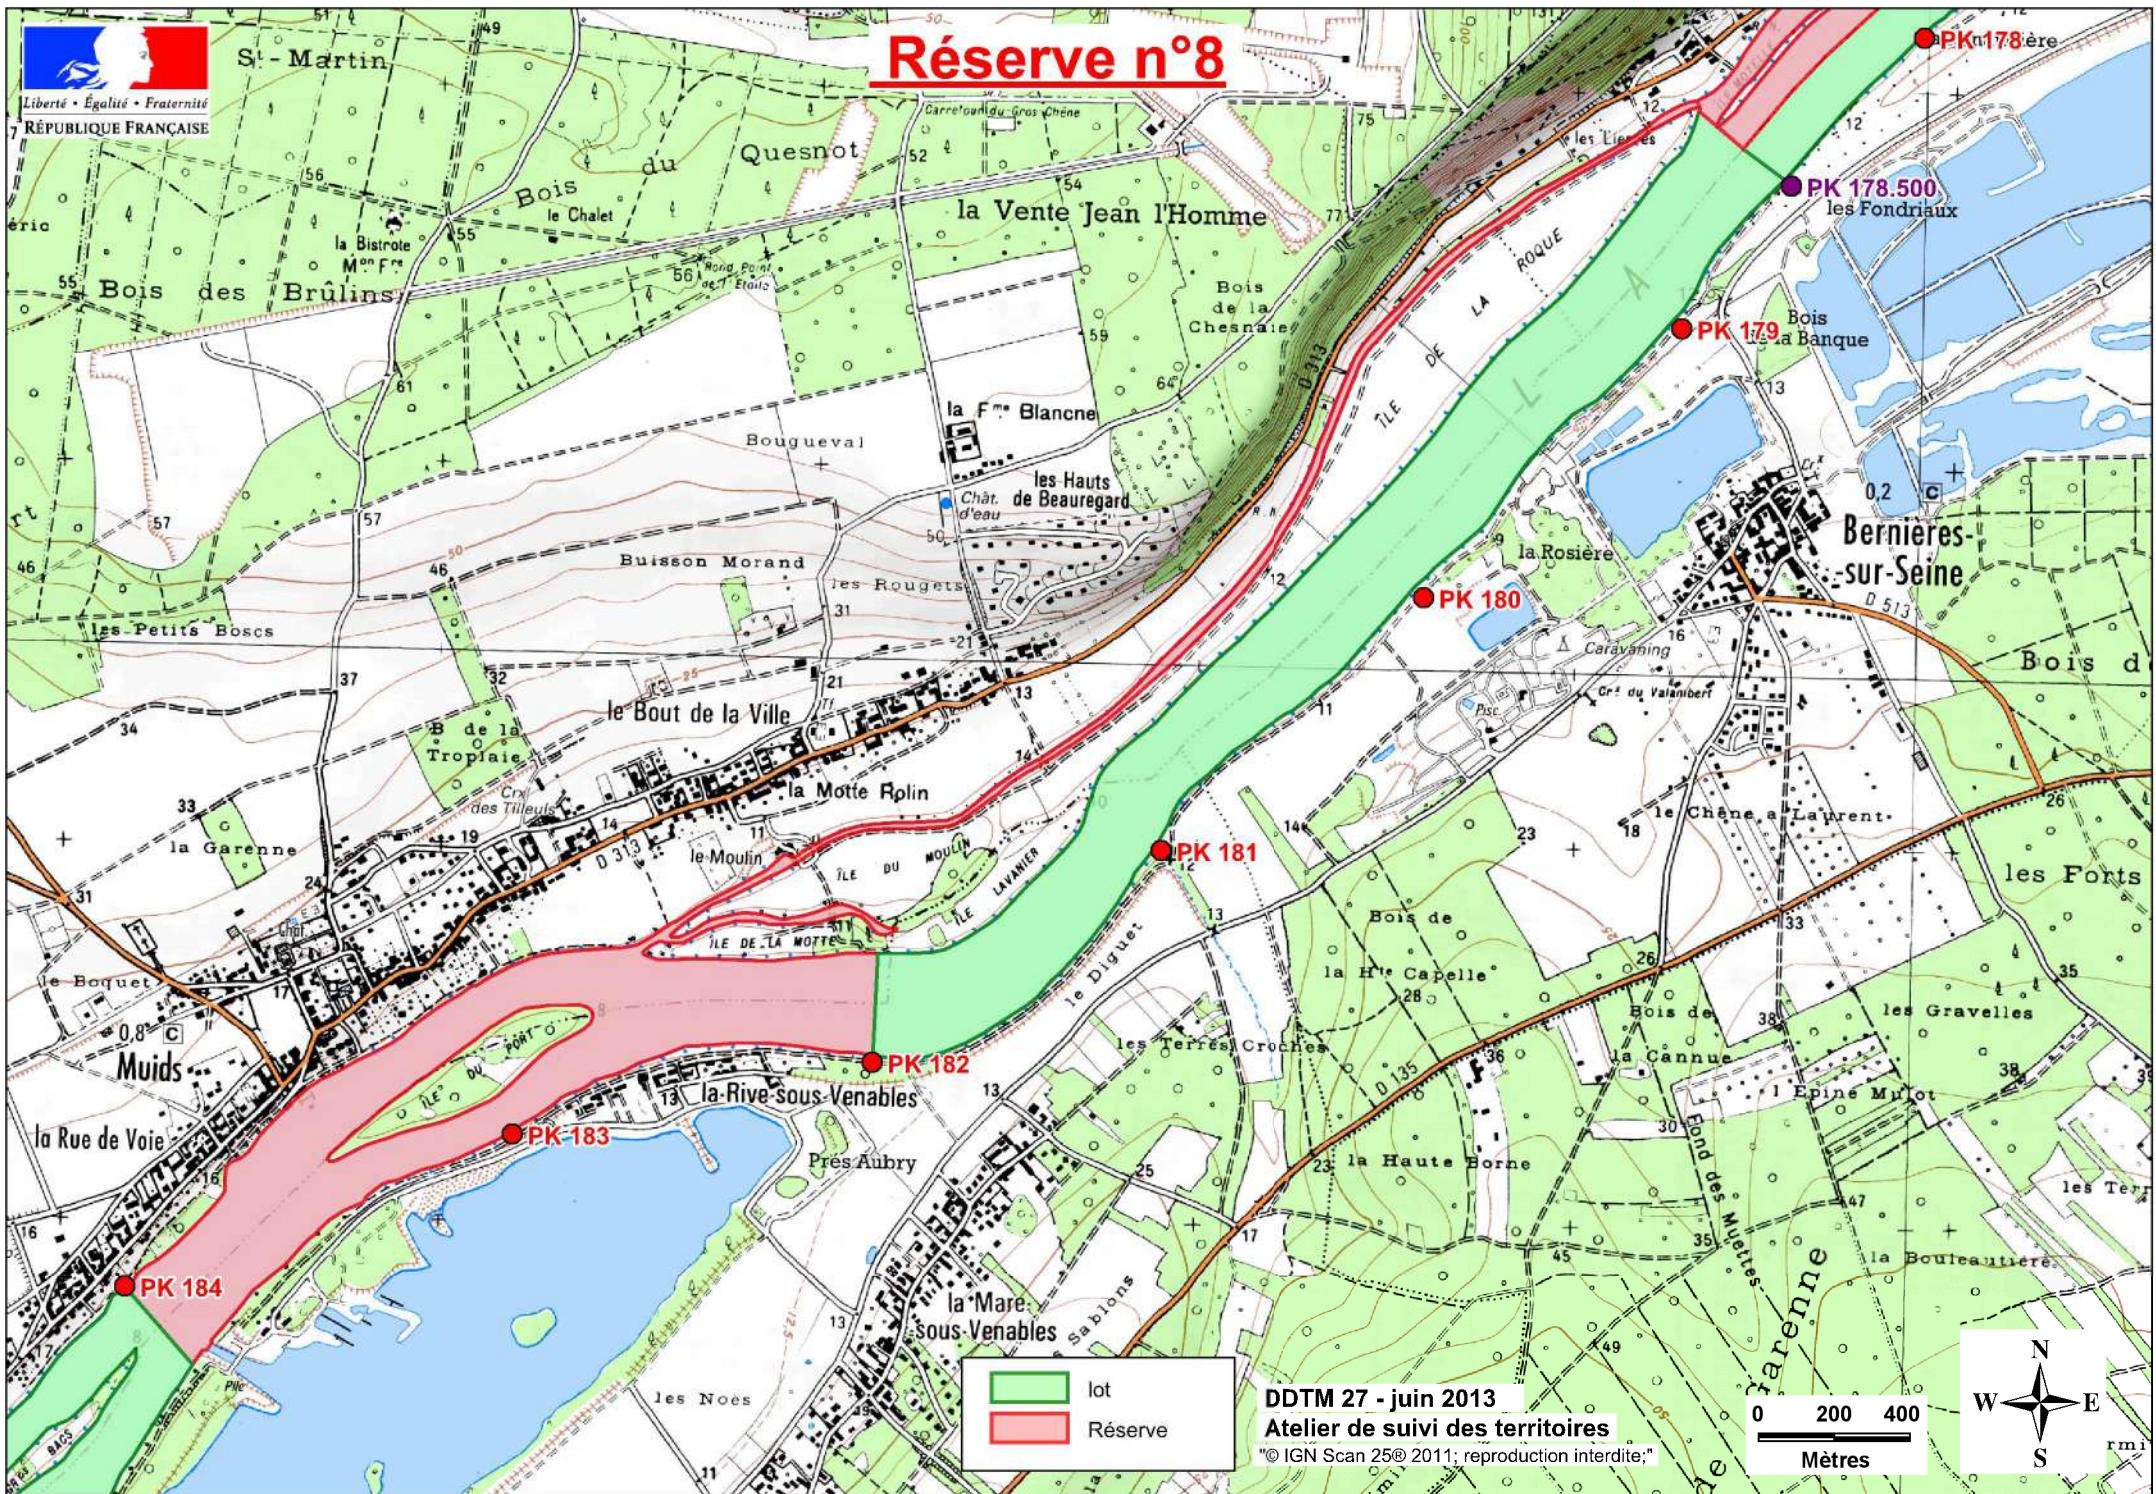

Réserve n°8

lot
Réserve

DDTM 27 - juin 2013
Atelier de suivi des territoires

© IGN Scan 25© 2011; reproduction interdite.