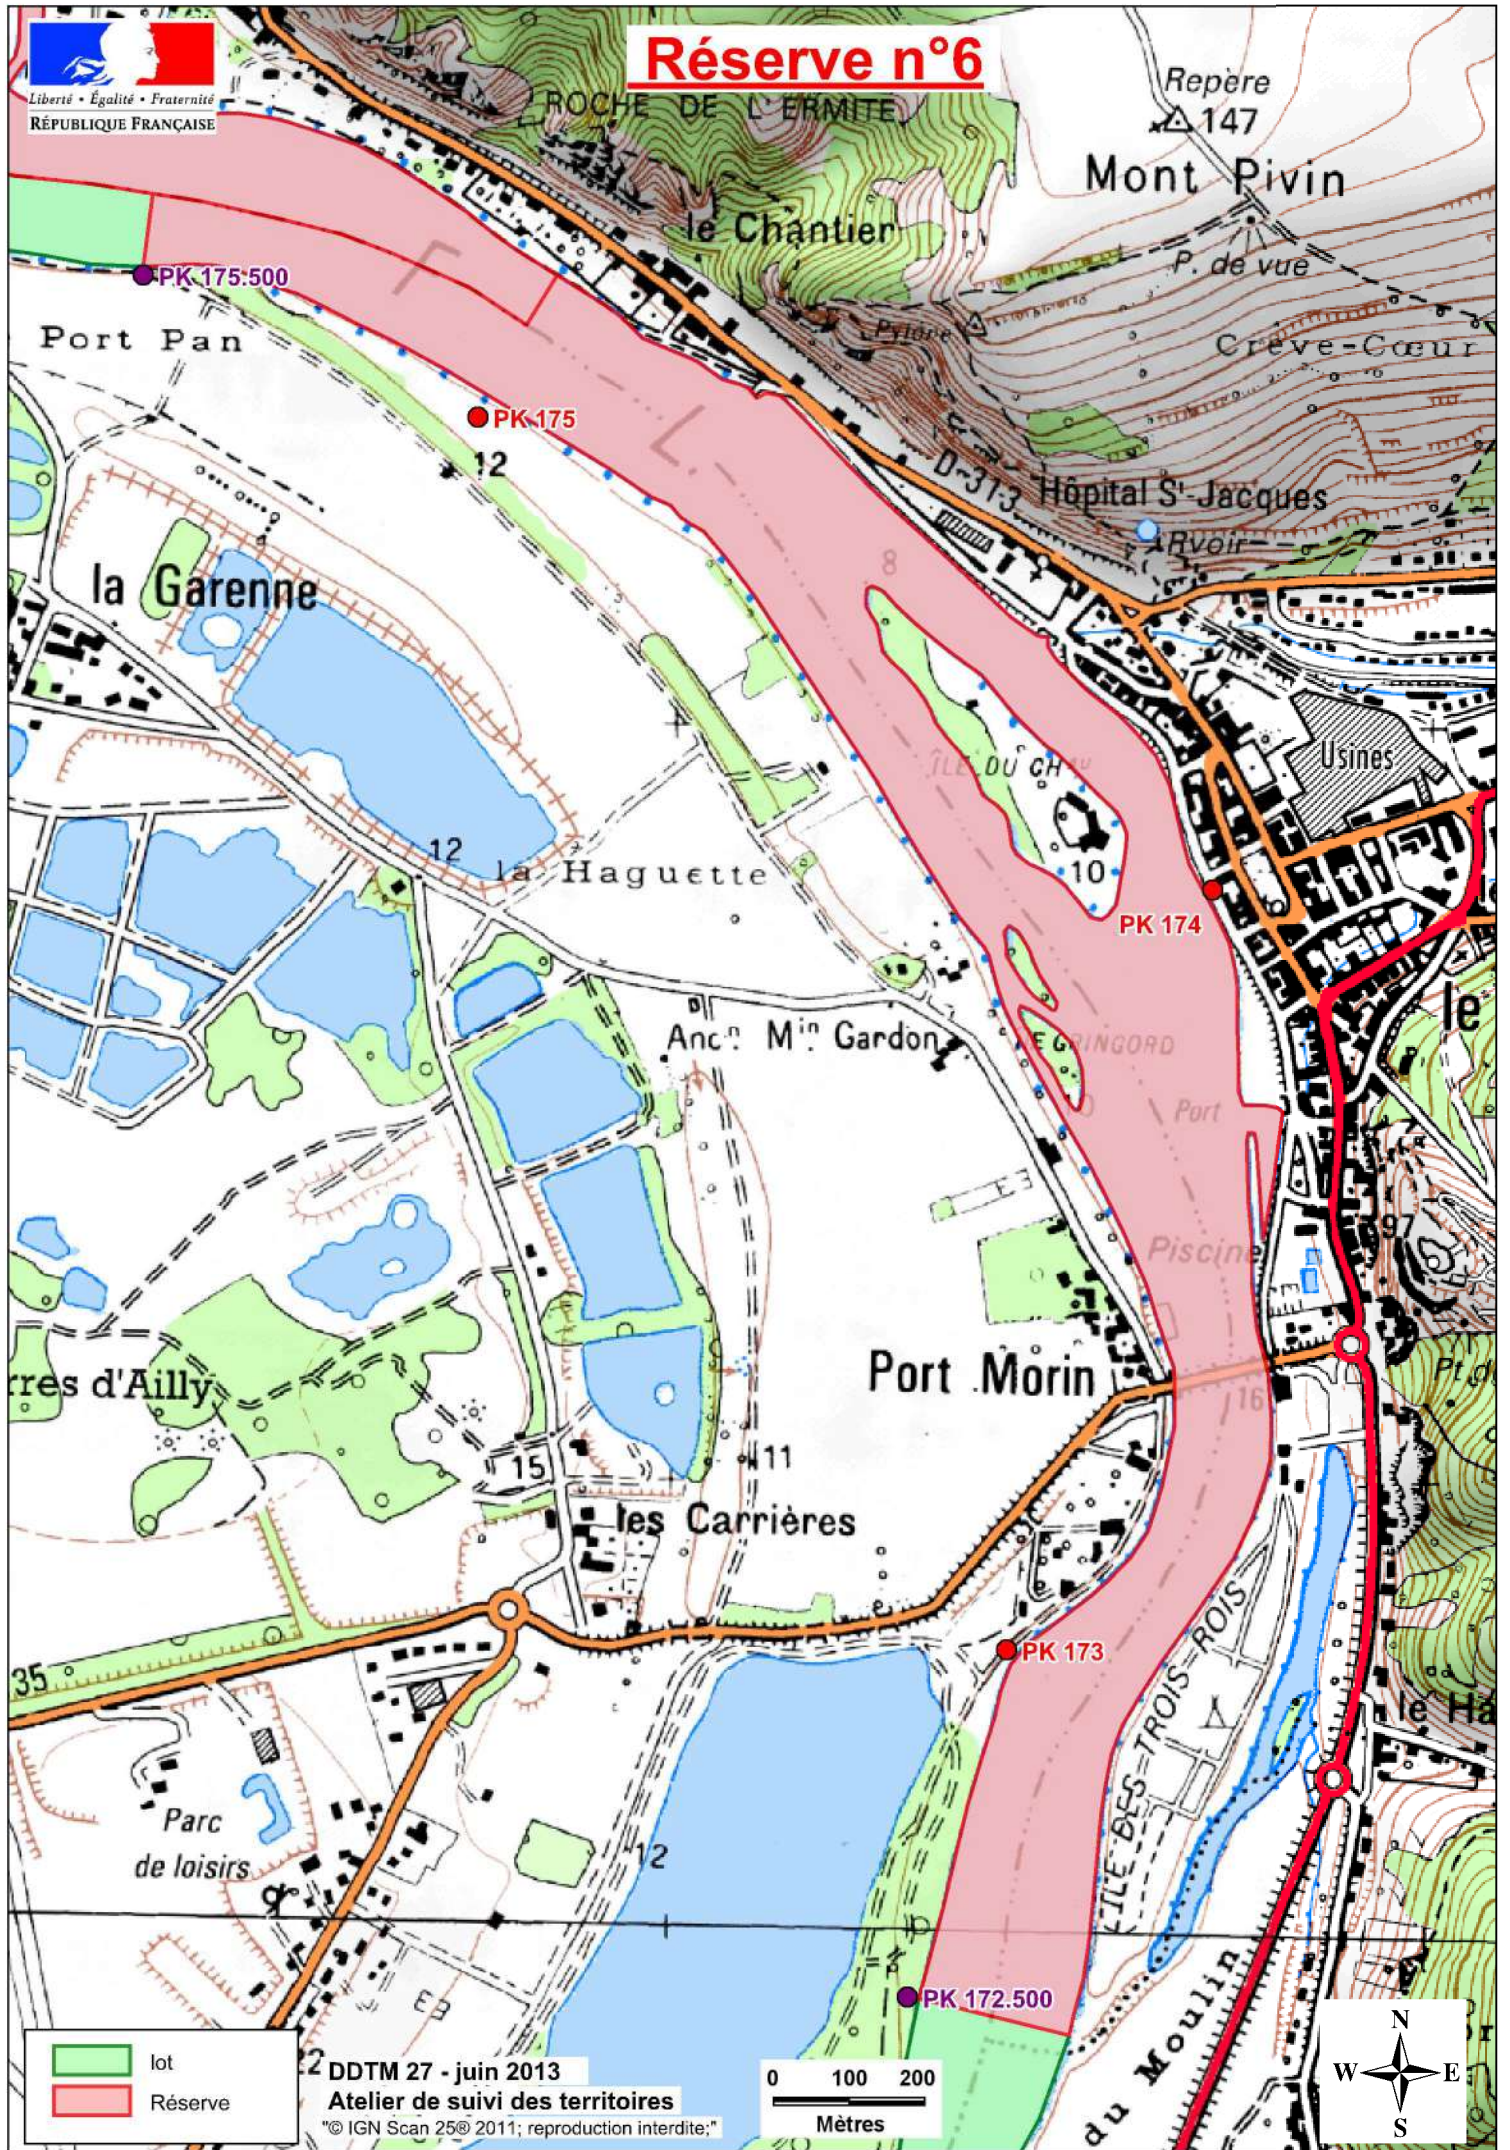

Réserve n°6

PK 175.500

PK 175

PK 174

PK 173

PK 172.500

DDTM 27 - juin 2013
Atelier de suivi des territoires
© IGN Scan 25© 2011; reproduction interdite;

0 100 200
Mètres