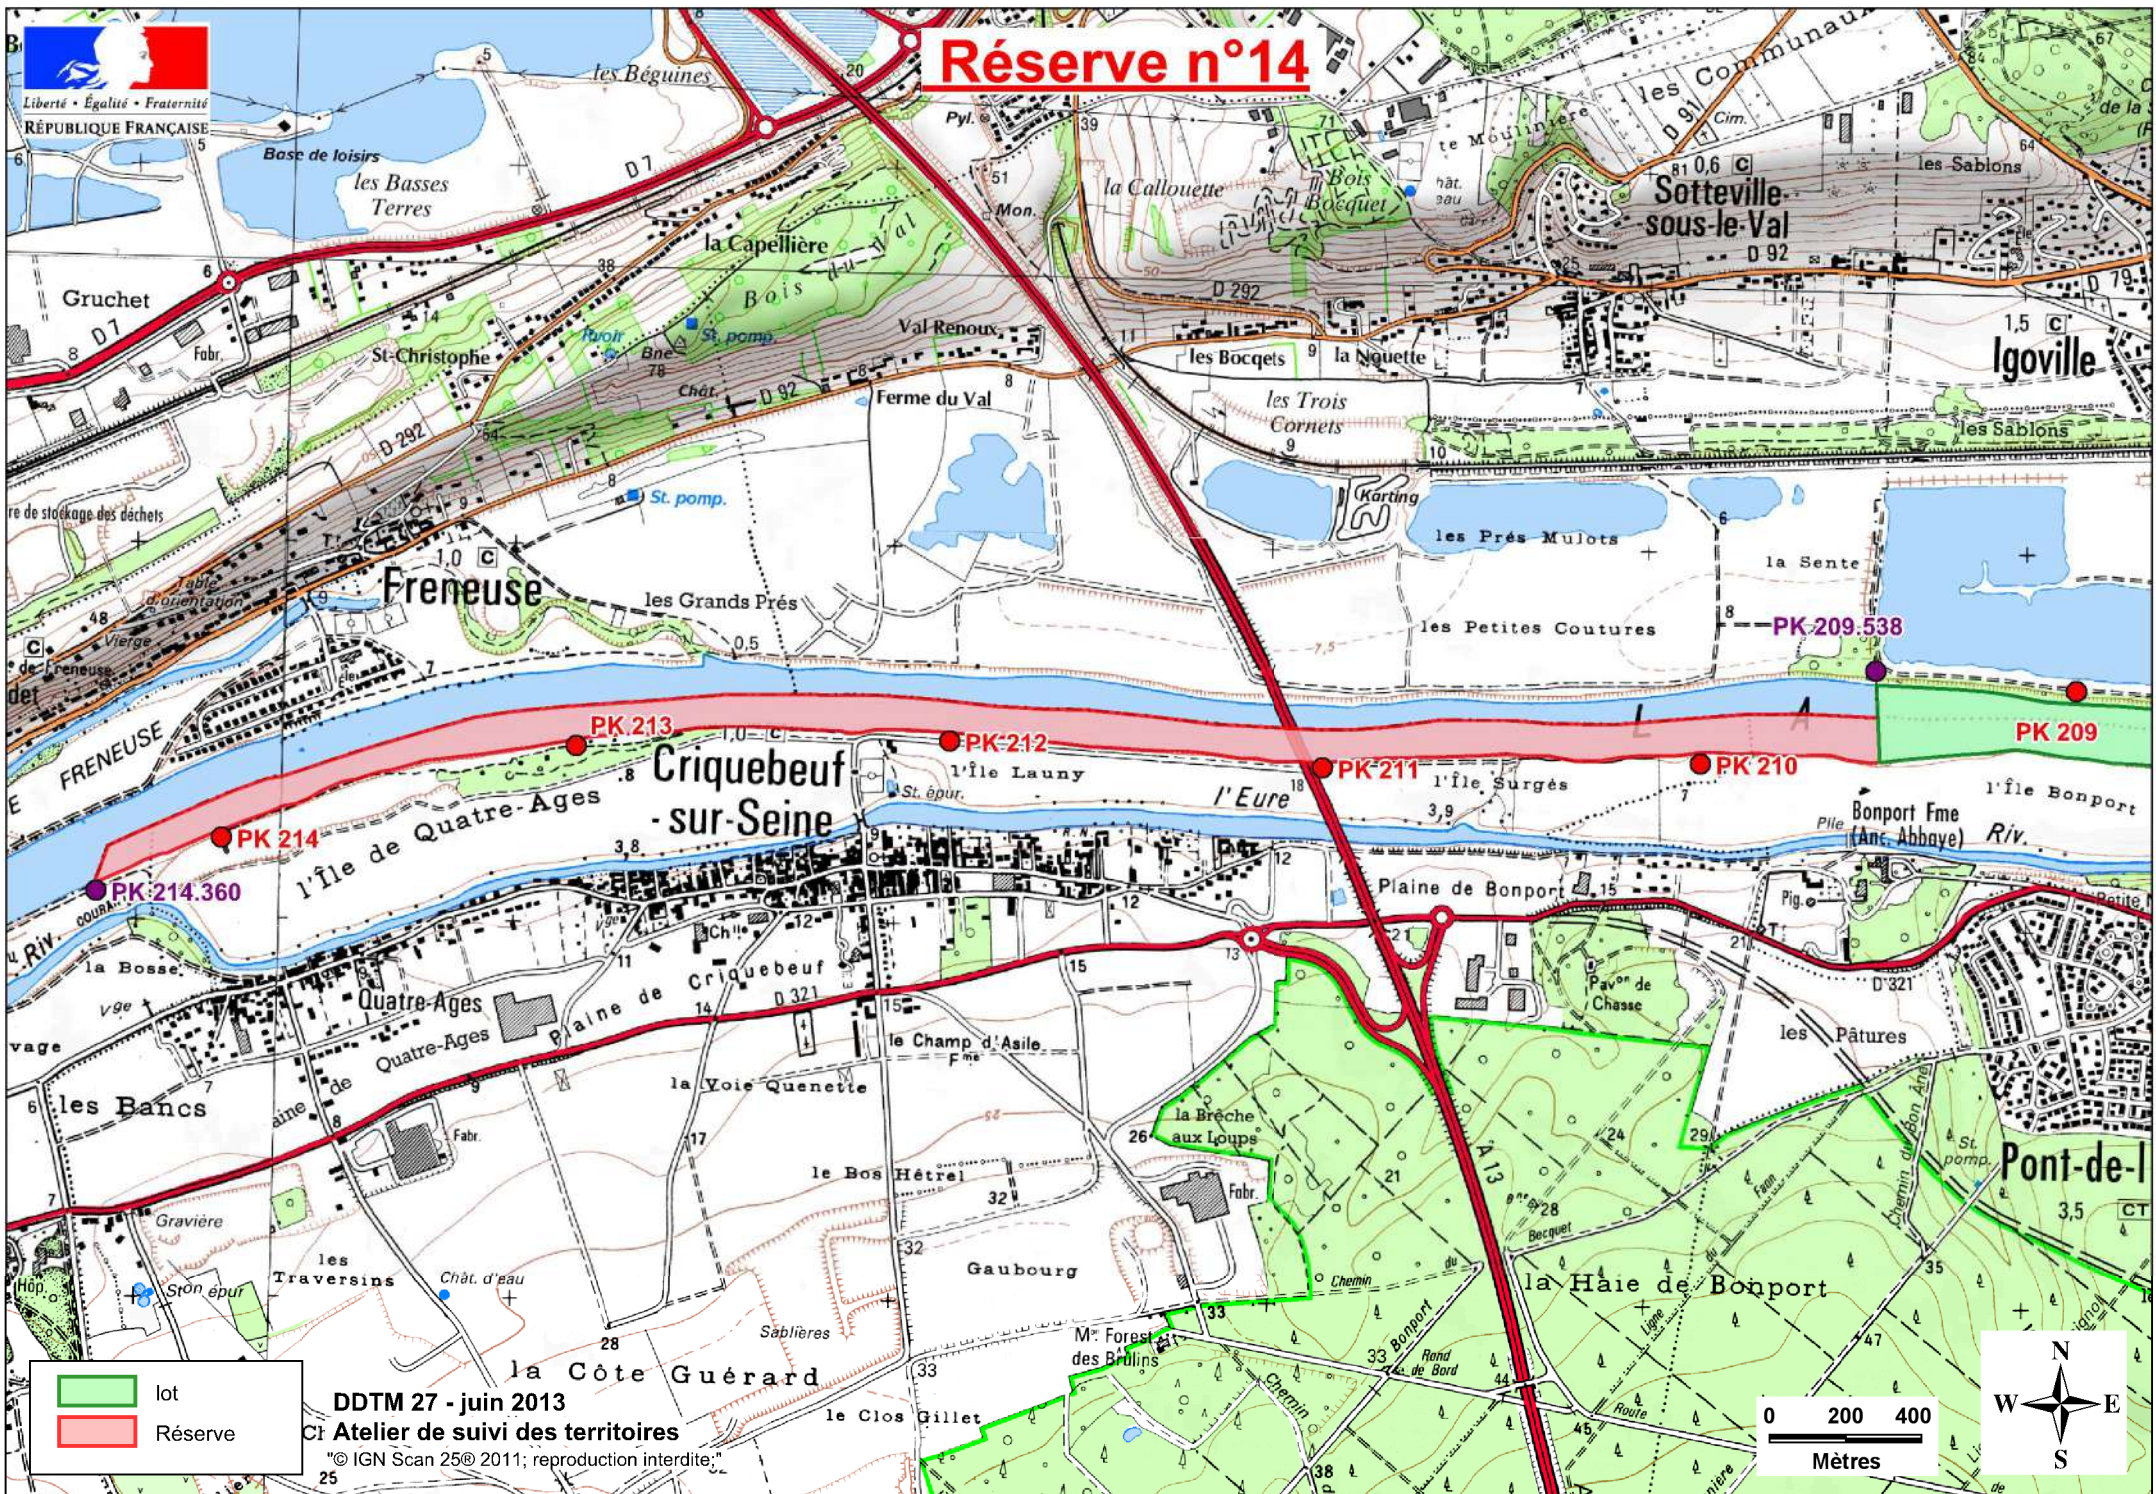

Liberté • Égalité • Fraternité
RÉPUBLIQUE FRANÇAISE

Réserve n°14

PK 214
PK 214.360

PK 213

PK 212

PK 211

PK 210

PK 209.538

PK 209

- lot
- Réserve

DDTM 27 - juin 2013
Atelier de suivi des territoires
© IGN Scan 25© 2011; reproduction interdite;