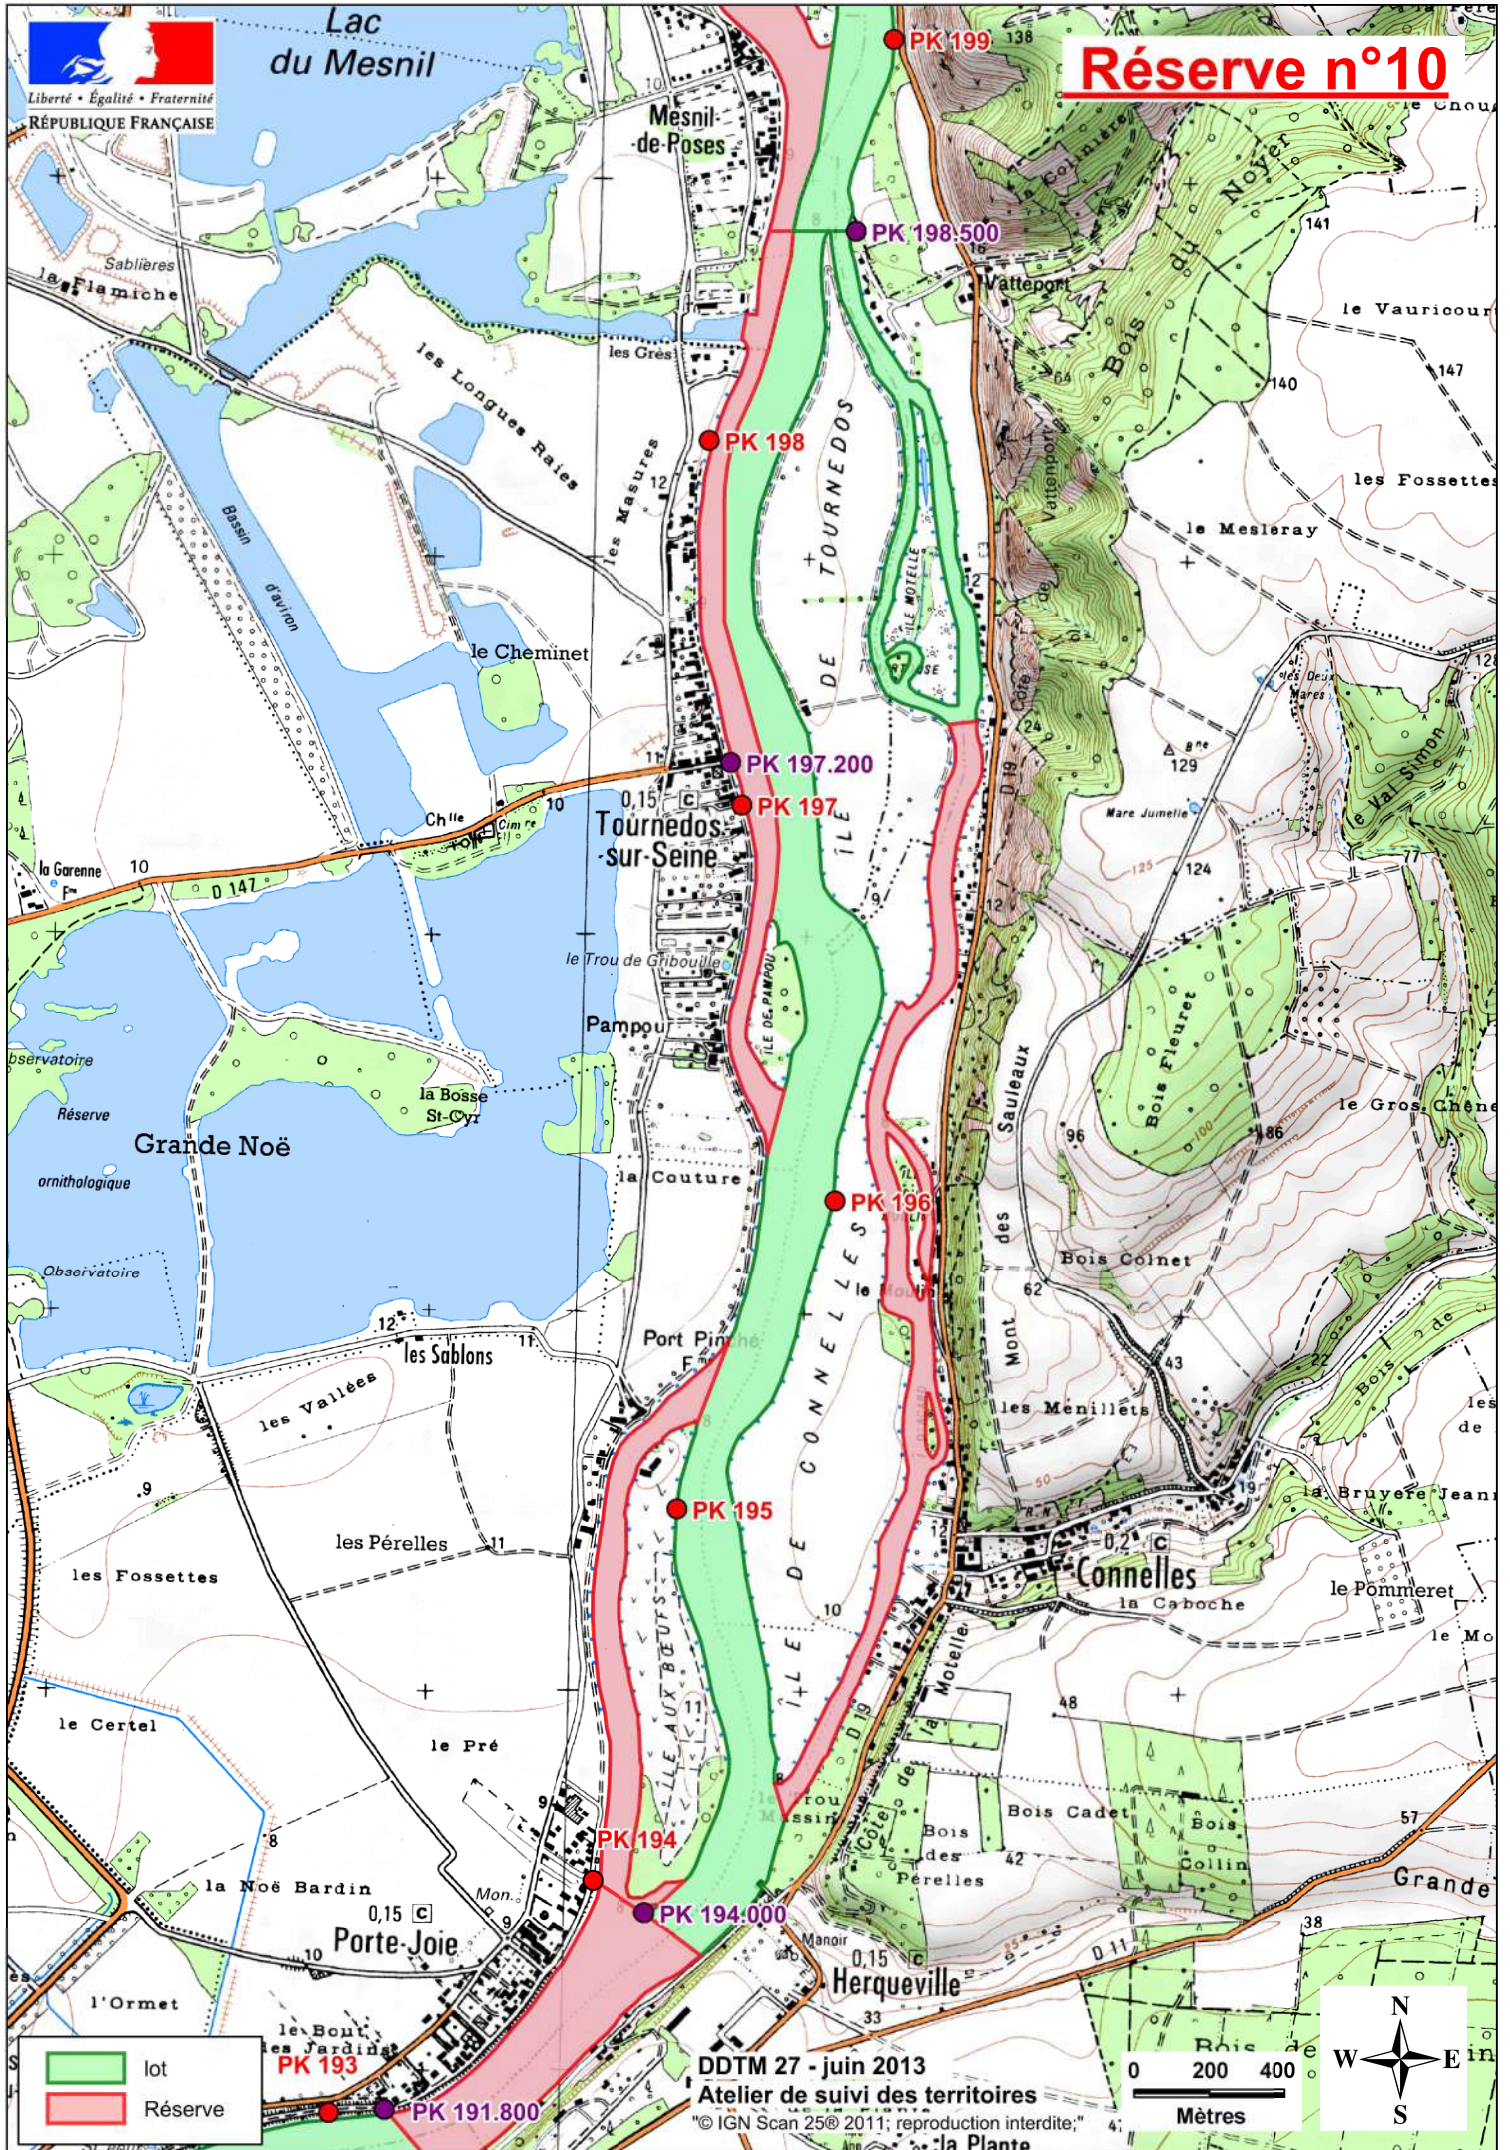

Lac du Mesnil

Réserve n°10

	lot
	Réserve

DDTM 27 - juin 2013
Atelier de suivi des territoires
© IGN Scan 25© 2011; reproduction interdite.