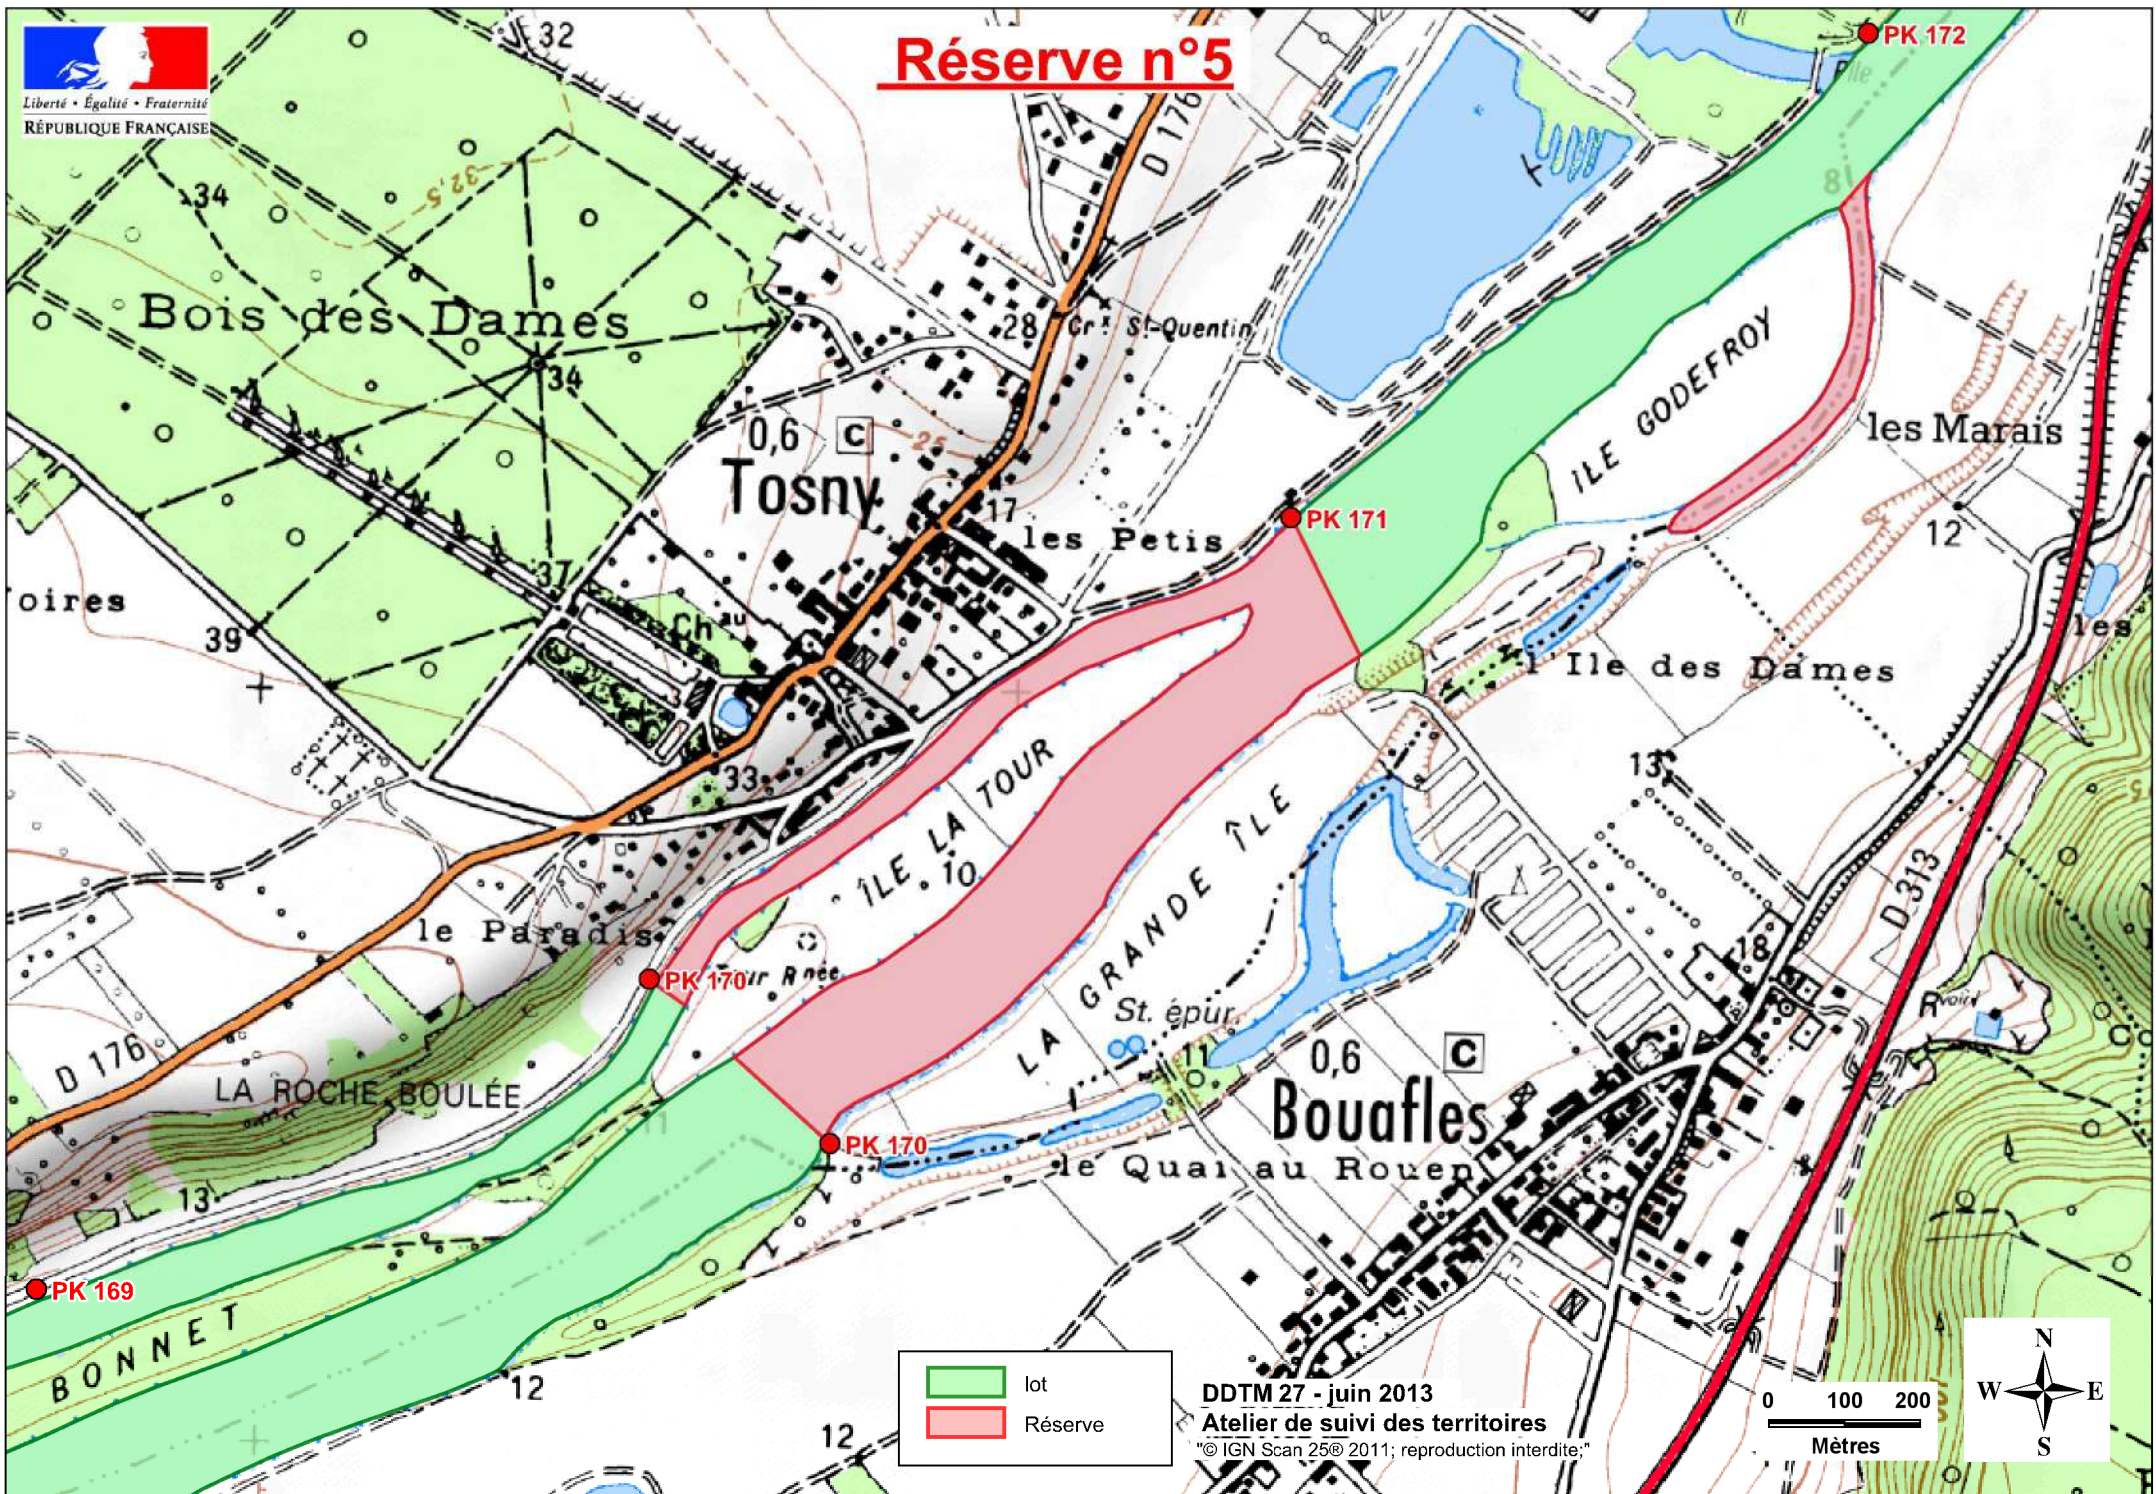

Réserve n°5

	lot
	Réserve

DDTM 27 - juin 2013
Atelier de suivi des territoires
© IGN Scan 25© 2011; reproduction interdite.

0 100 200
Mètres