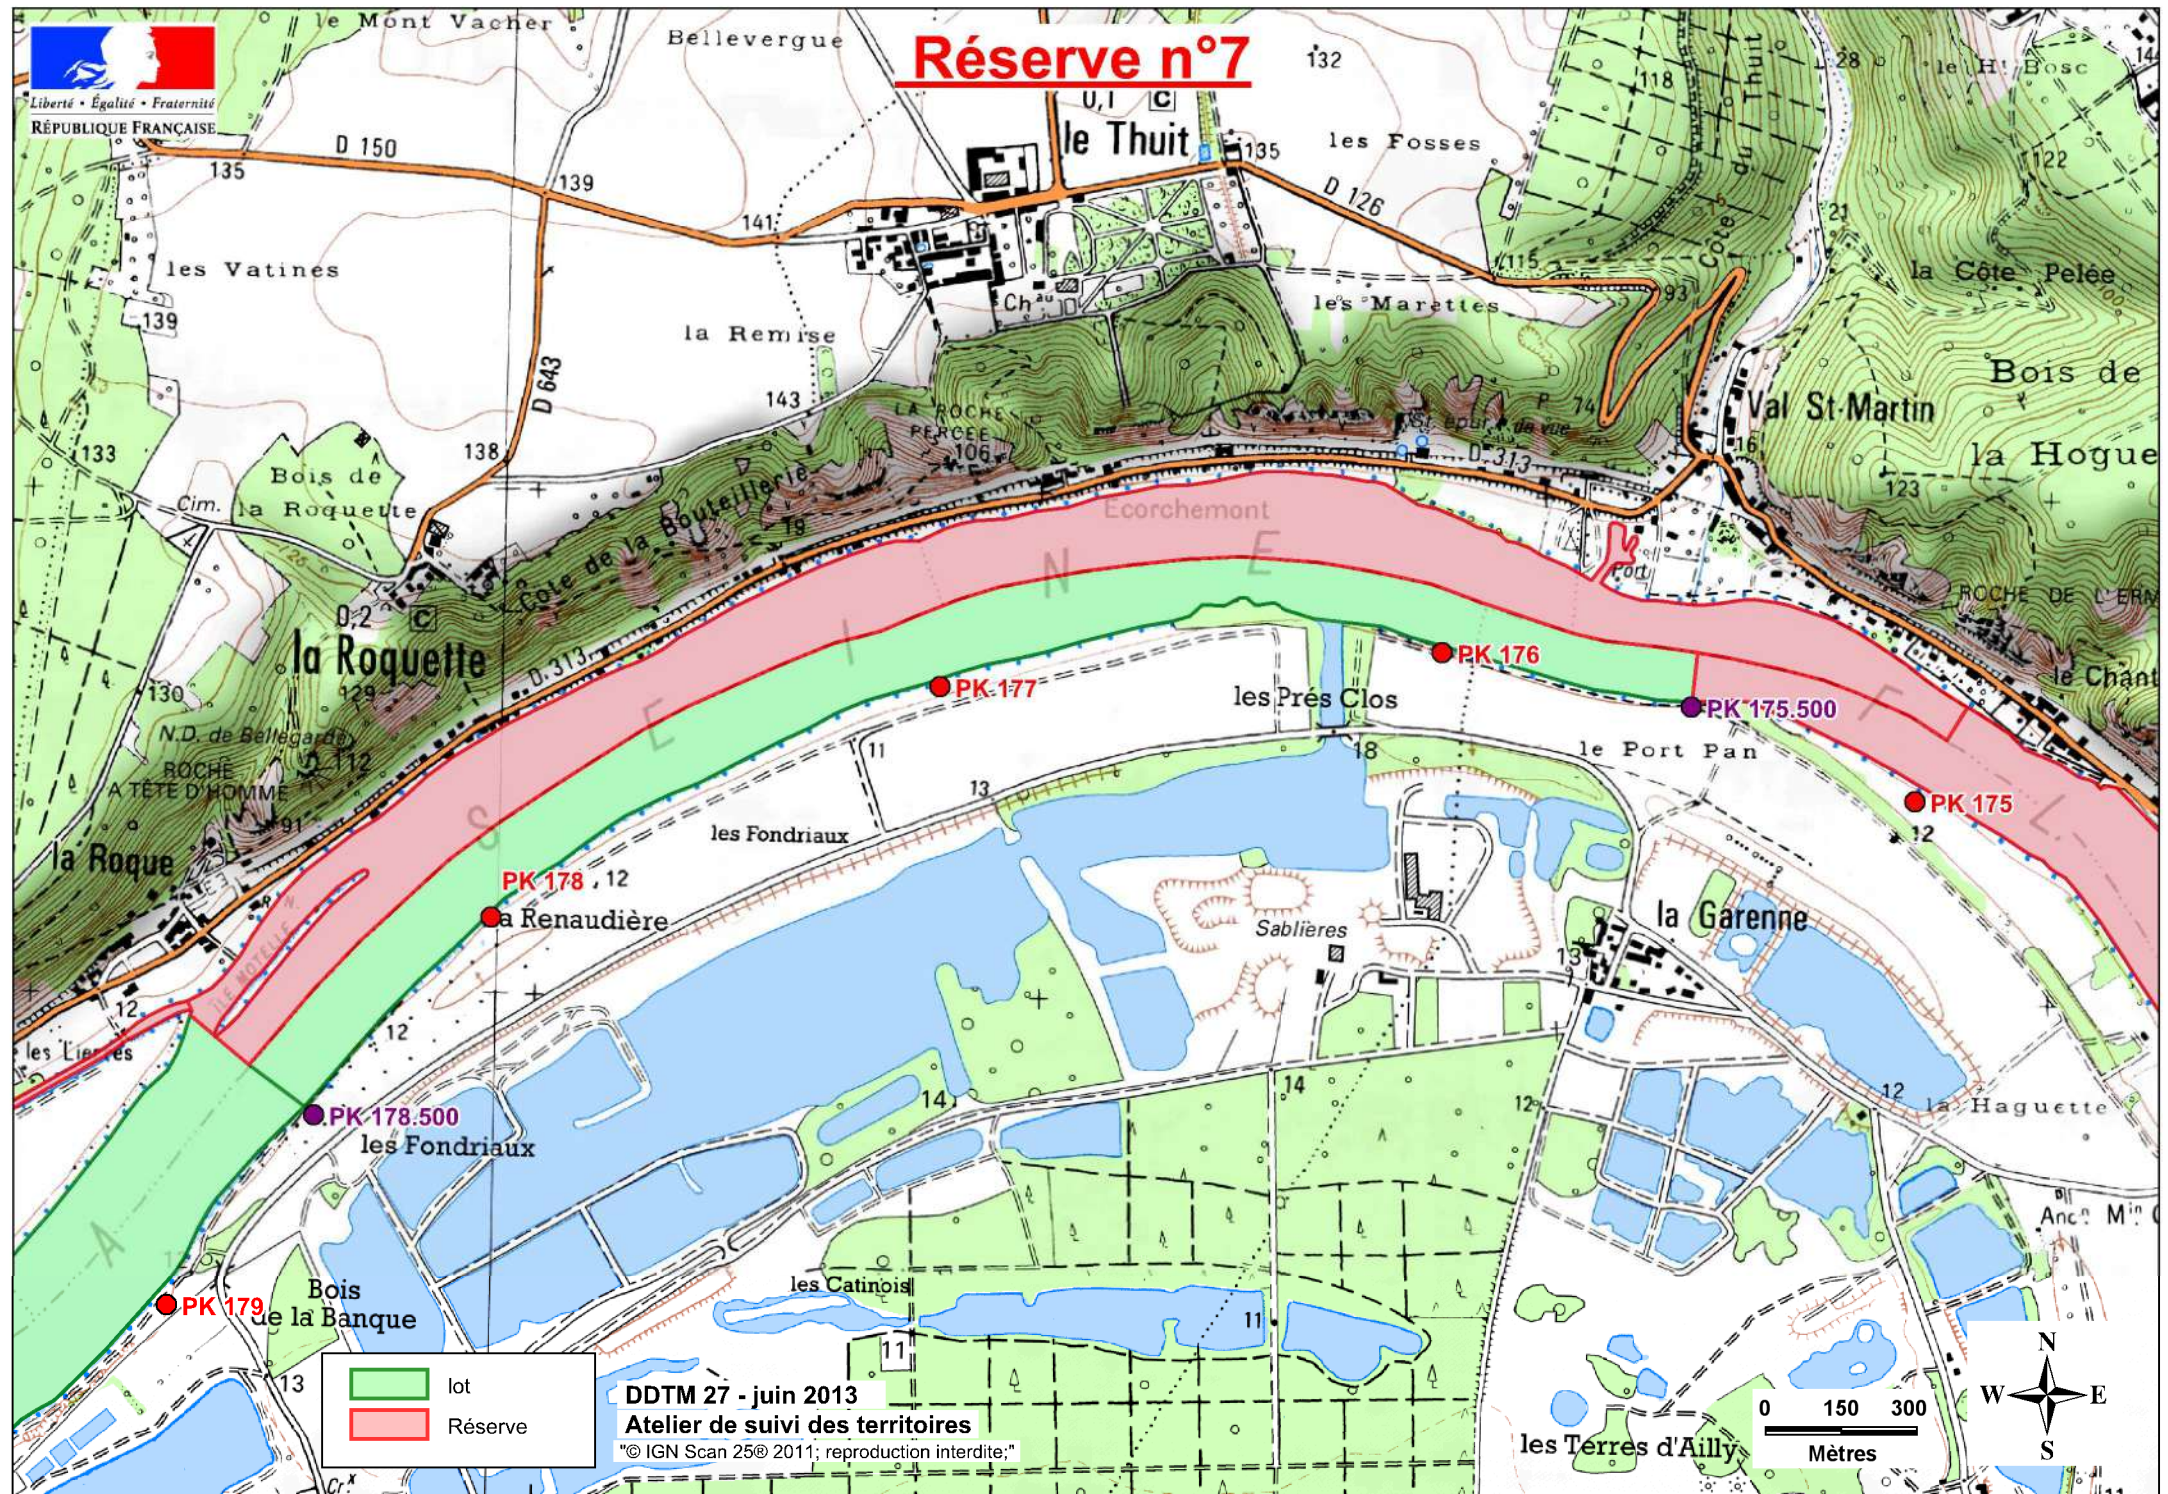

# Réserve n°7

	lot
	Réserve

DDTM 27 - juin 2013  
Atelier de suivi des territoires  
© IGN Scan 25© 2011; reproduction interdite;

0 150 300  
Mètres