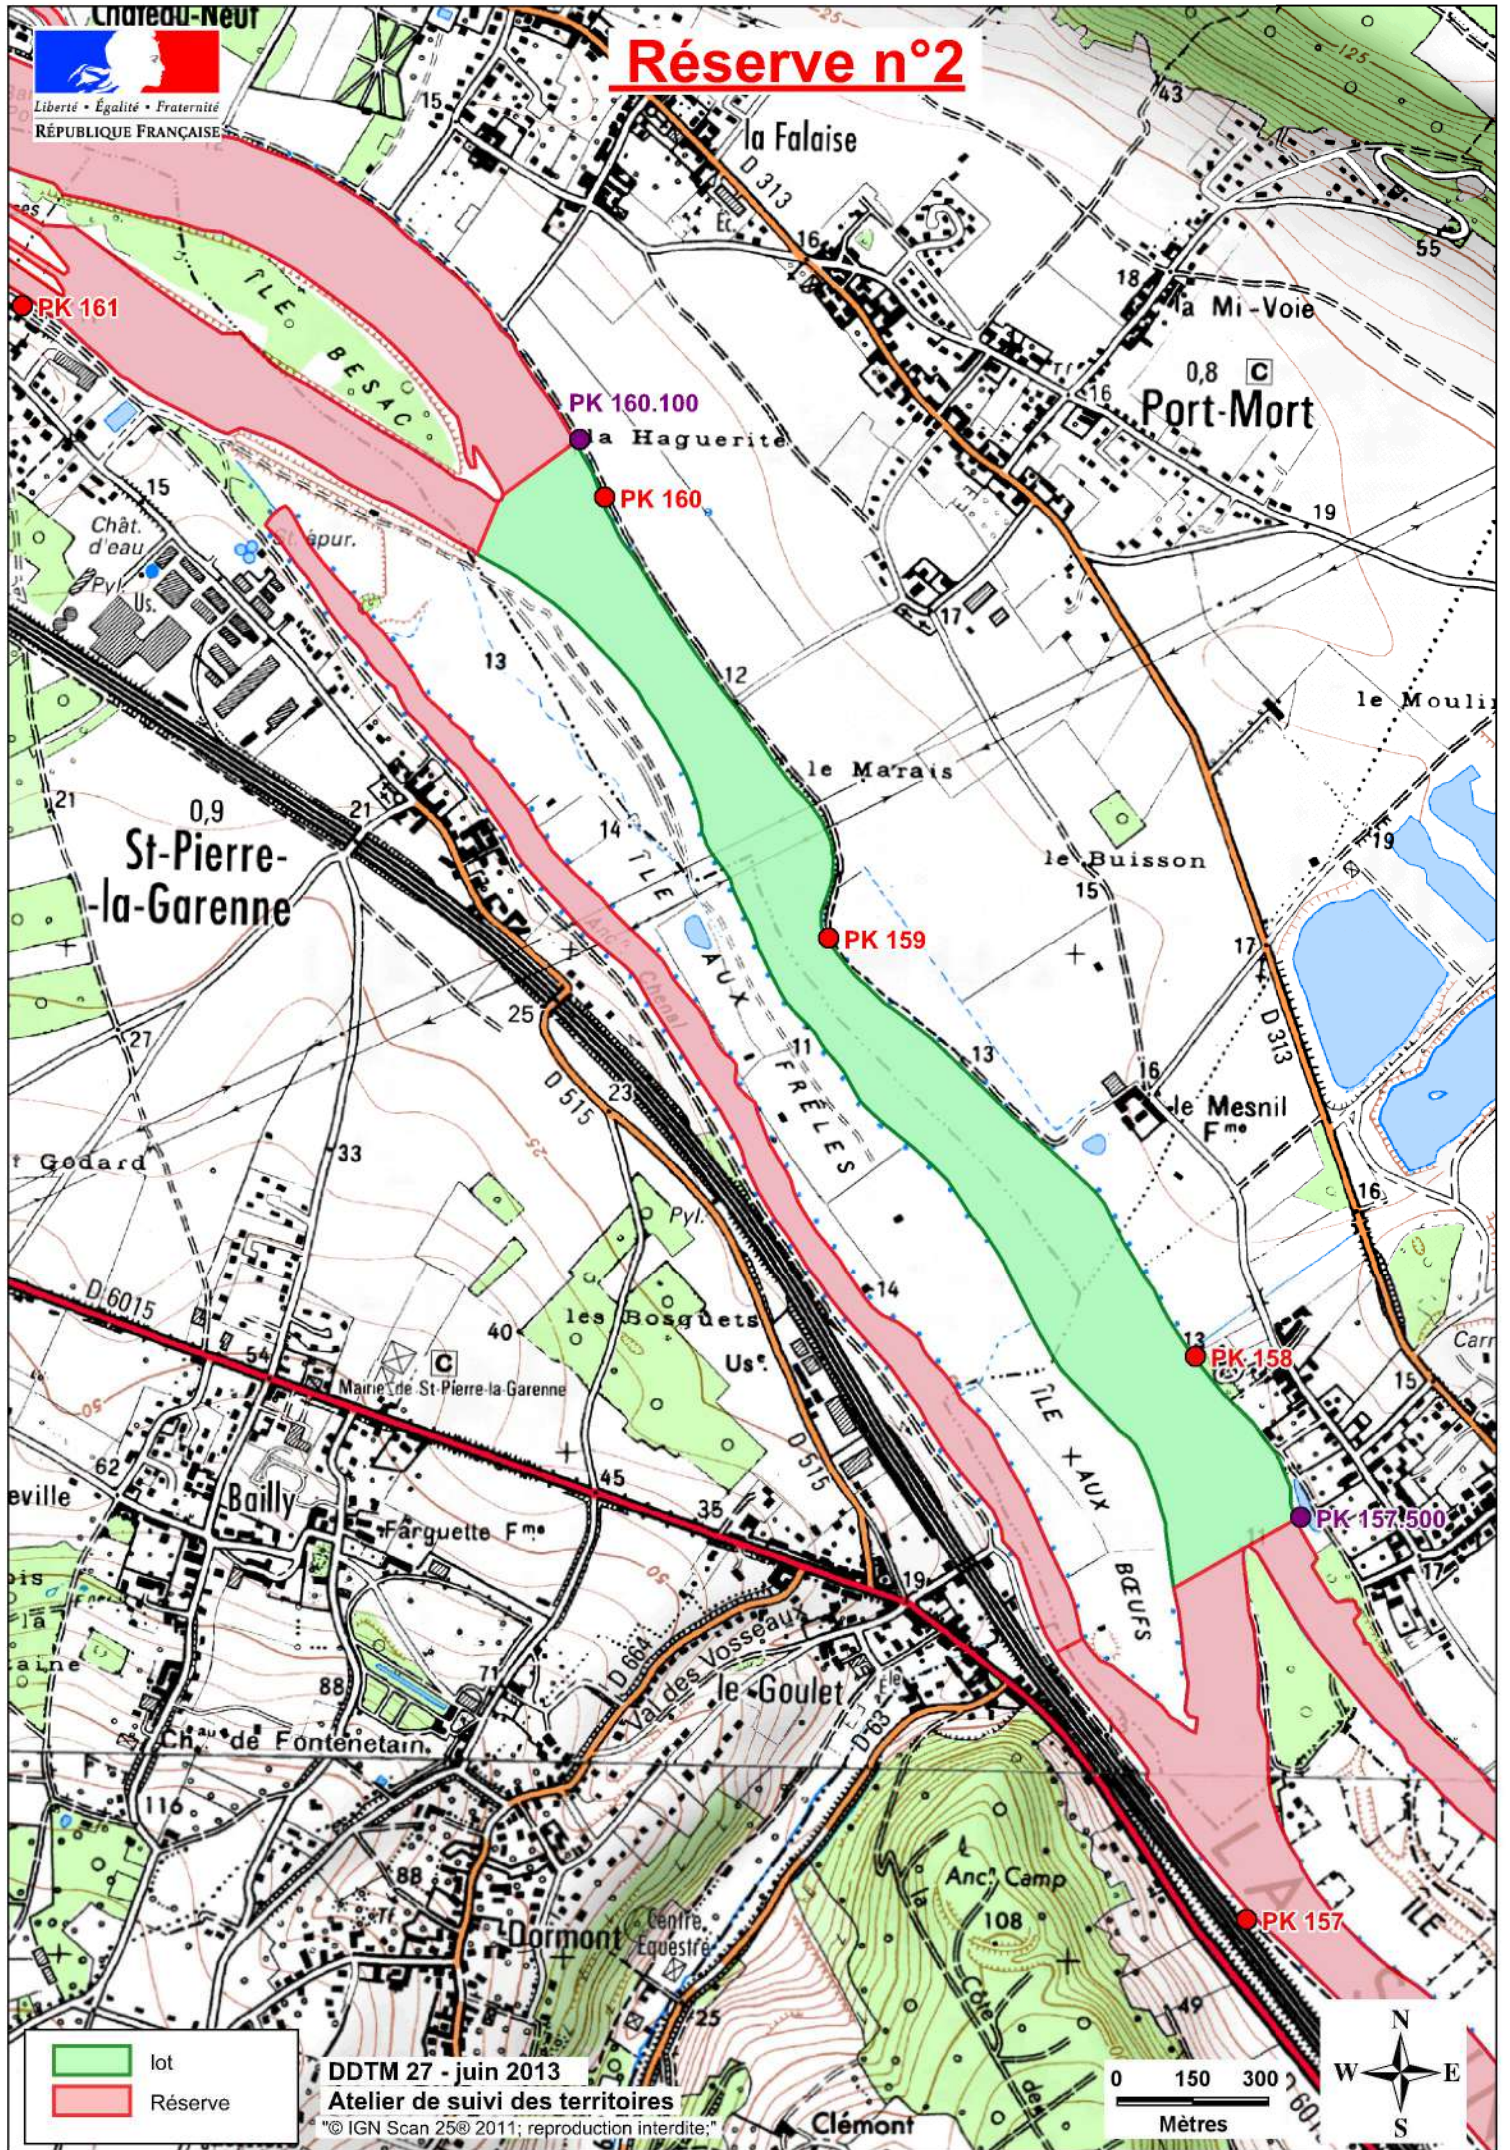

# Réserve n°2

lot  
Réserve

DDTM 27 - juin 2013  
Atelier de suivi des territoires  
© IGN Scan 25© 2011; reproduction interdite.

0 150 300  
Mètres

# Réserve n°3

- lot
- Réserve

DDTM 27 - juin 2013  
Atelier de suivi des territoires  
© IGN Scan 25© 2011; reproduction interdite.

# Réserve n°4

- lot
- Réserve

DDTM 27 - juin 2013  
Atelier de suivi des territoires  
© IGN Scan 25© 2011; reproduction interdite;

0 200 400  
Mètres